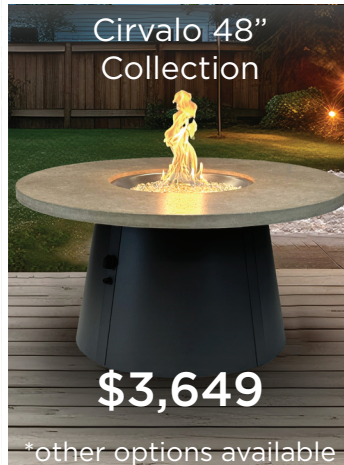

\*other options available

KW-20-19-K

**\$1,999**

\*other options available

KW-1242-K

**\$4,199**

\*other options available

Cirvalo 42"  
Collection

**\$3,149**

\*other options available

Cirvalo 48"  
Collection

**\$3,649**

\*other options available

CR-1242-K

**\$2,999**

Cove Bowl  
Collection